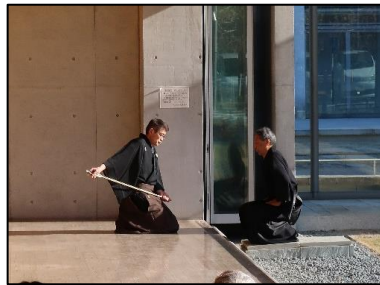

# 令和4年度 東部支部納射会 結果報告

開催日時	令和4年12月25日(日) 9:25~15:40
会場	埼玉県立武道館 弓道場
参加人数	92名 (午前の部48名、午後の部44名)
射候	午前：3人立4射場、午後：3人立3射場
	坐射一手1回・坐射四矢1回
	・個人戦計6射

<矢渡> 射手 鎌士六段 二見富士夫 支部長  
 第一介添 鎌士五段 川口光弘 (春日部)  
 第二介添 四段 三田明 (春日部)