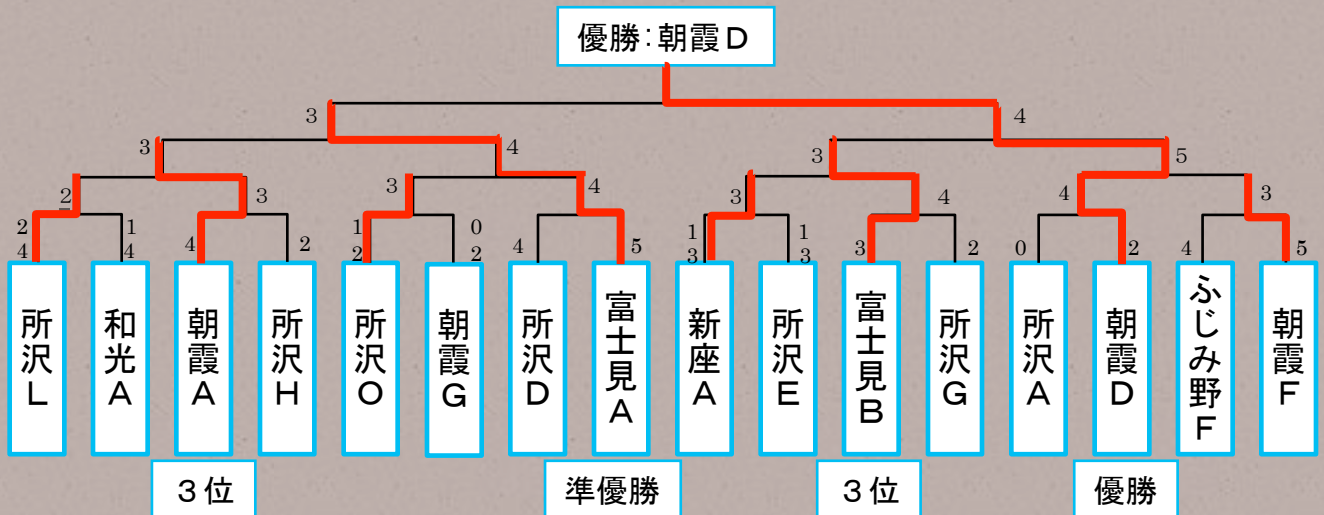

# 令和元年度第27回西部支部選手権大会 兼 埼玉県武道大会選手選考会 結果報告

日 時： 2019年9月1日（日）  
 【9:15開始～16:40終了】  
 場 所： 所沢市民武道館弓道場  
 参加者： 196名（団体戦57チーム171名  
 +個人戦のみ3名+中学生22名）  
 開会式： 拝礼・挨拶 池谷 茂 支部長  
 射侯説明 花井 俊則 競技委員長  
 矢 渡： 射手 池谷 茂 支部長  
 第一介添 尾崎 智子 五段（朝霞）  
 第二介添 乙須 拓洋 五段（朝霞）  
 閉会式： 表彰  
 拝礼 池谷 茂 支部長

競技風景

## 選手権結果【団体トーナメント戦】

\* 予選（四ッ矢2回、計24射）

\* 本戦：予選的中上位16チームによるトーナメント戦、1人一手 1チーム計6射

\* 1回戦[新座Aと所沢E]の対戦は3回目で代表者1名の遠近競射で勝敗を決定